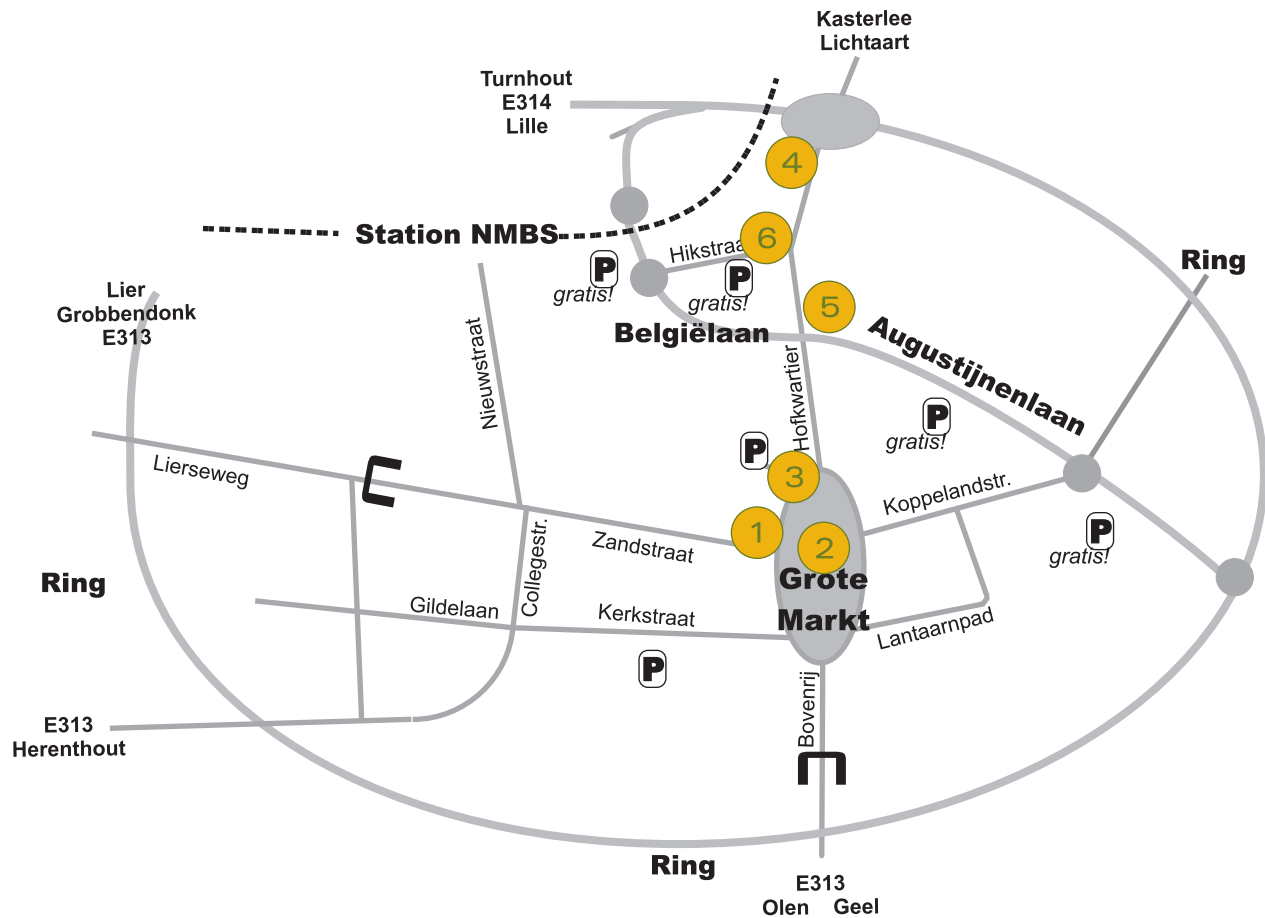

# De locaties van cultuurcentrum 't Schaliken

- 1 't Schaliken
- 2 Lakenhal
- 3 Zaal 't Hof
- 4 Kasteel Le Paige
- 5 Fundatiehuis
- 6 Stedelijke Academie voor Woord en Muziek